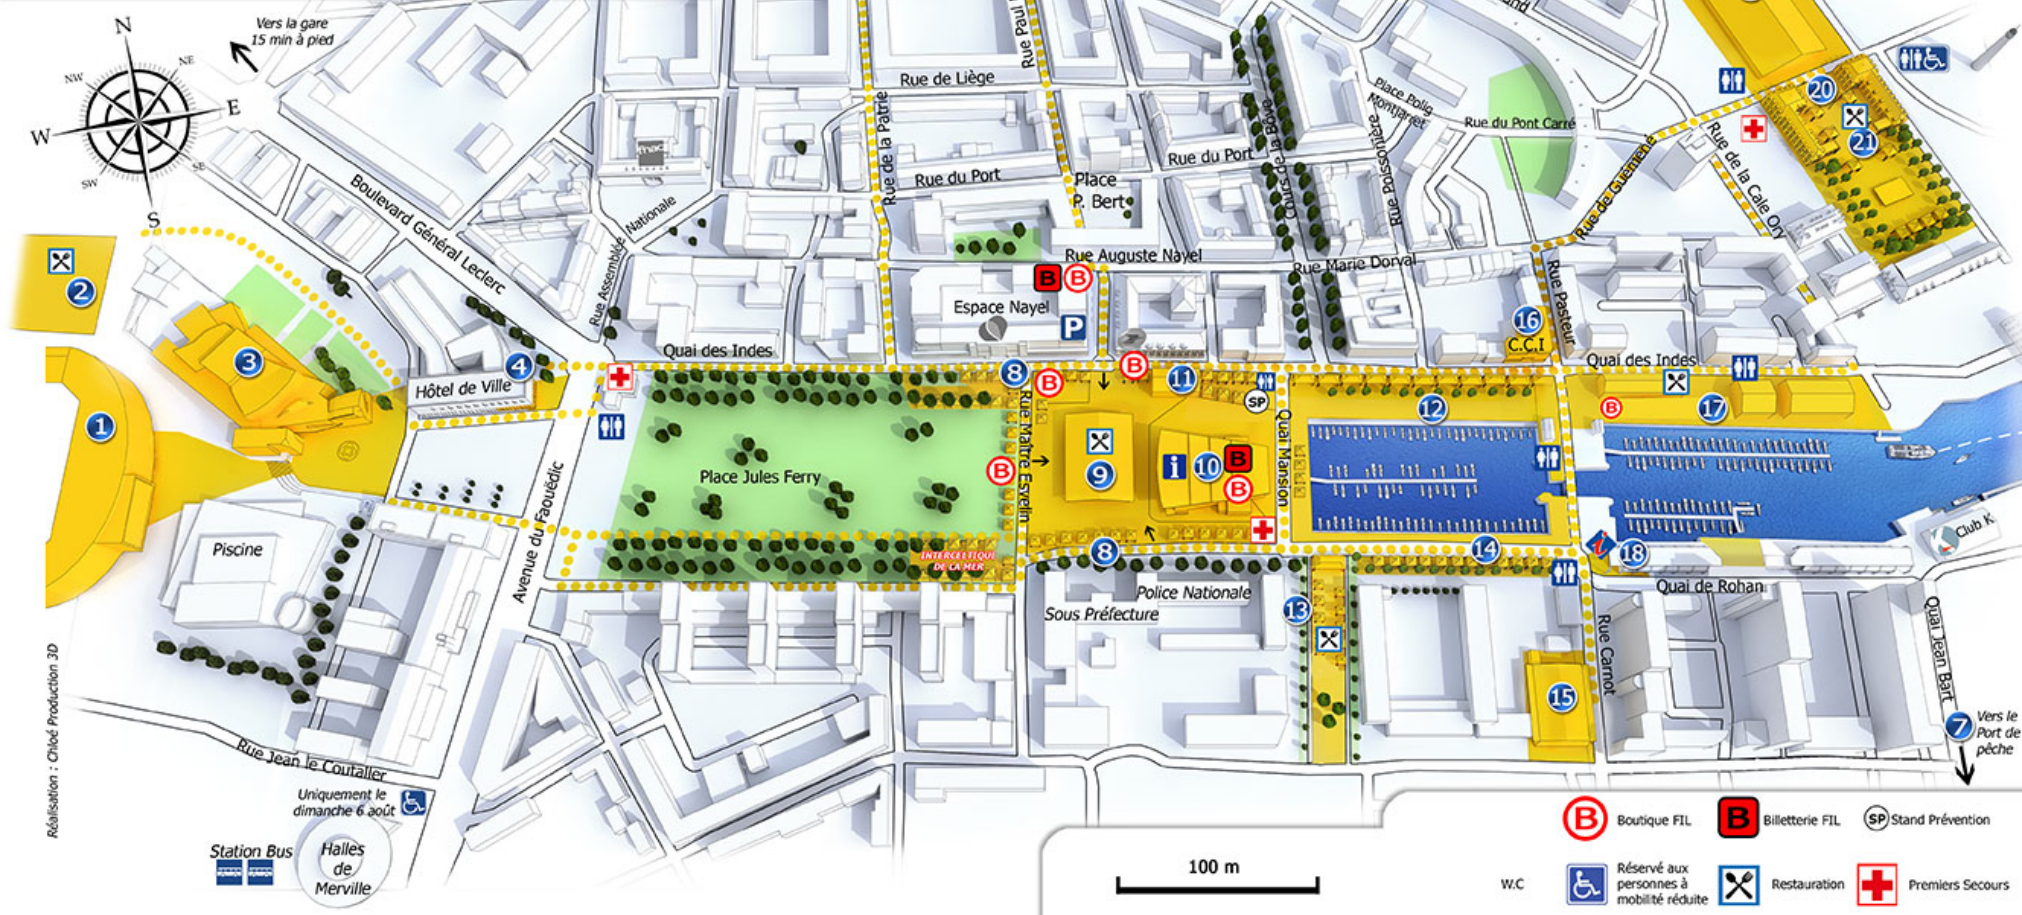

- |                       |  |                                    |                          |                                       |
|-----------------------|--|------------------------------------|--------------------------|---------------------------------------|
| 1 Stade du Moustoir   | 6 Auditorium Cercle St-Louis<br>CinéFIL        | 11 Pavillon du<br>Pays à l'honneur | 16 C.C.I<br>Conférences  | 21 Jardin des Arts<br>et des Luthiers |
| 2 Breizh Stade        | 7 Cotriade                                     | 12 Quai des Pays Celles            | 17 Quai de la Bretagne   |                                       |
| 3 Théâtre de Lorient  | 8 Marché Interceltique                         | 13 Espace<br>Paroles et Solidaire  | 18 Salon Soleil d'Orient |                                       |
| 4 Galerie du Fouaëdic | 9 Village Celta                                | 14 Quai du Livre                   | 19 Espace Marine         |                                       |
| 5 Eglise St Louis     | 10 Palais des Congrès<br>Accueil - Billetterie | 15 Salle Carnot                    | 20 Hôtel Gabriel         |                                       |

# Les sites du Festival

Réalisation : Chocé Production 3D

Station Bus  
Halles de Merville  
Uniquement le dimanche 6 août

100 m

- B Boutique FIL
- B Billetterie FIL
- SP Stand Prévention
- W.C.
- Réserve aux personnes à mobilité réduite
- Restauration
- + Premiers Secours